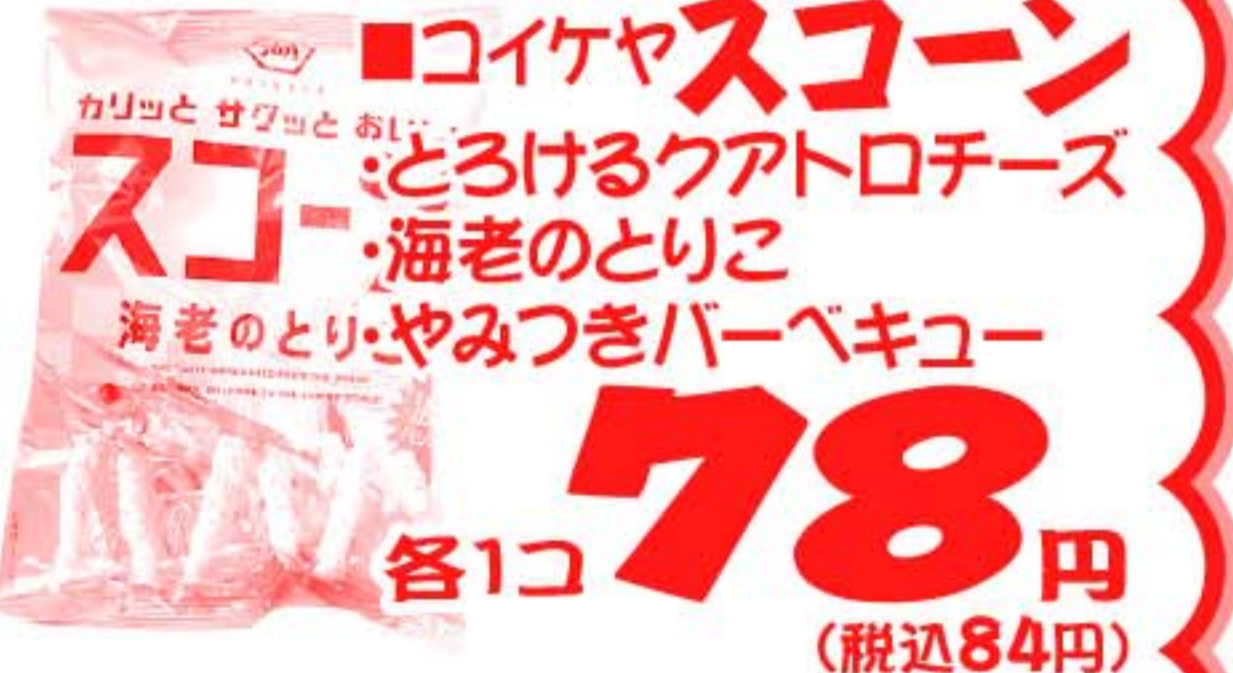

■葵フーズ
島原手延そうめん
300g **178**円
1コ (税込192円)

■カルピス
ピースボトル
白だけ
470ml **199**円
1本 (税込215円)

～お菓子コーナー～

■ケロック
素材(素材まるごと)グラノラ
まるごと・ヘーゼルナッツチョコレート400g
グラノラ・チョコ&ラズベリー340g
ヘーゼルナッツ
チョコレート
各1コ **388**円
(税込419円)

■コイケヤスコーン
カリッと甘みとおい
とろけるクアトロチーズ
スコ・海老のとりこ
海老のとり・やみつきバーベキュー
各1コ **78**円
(税込84円)