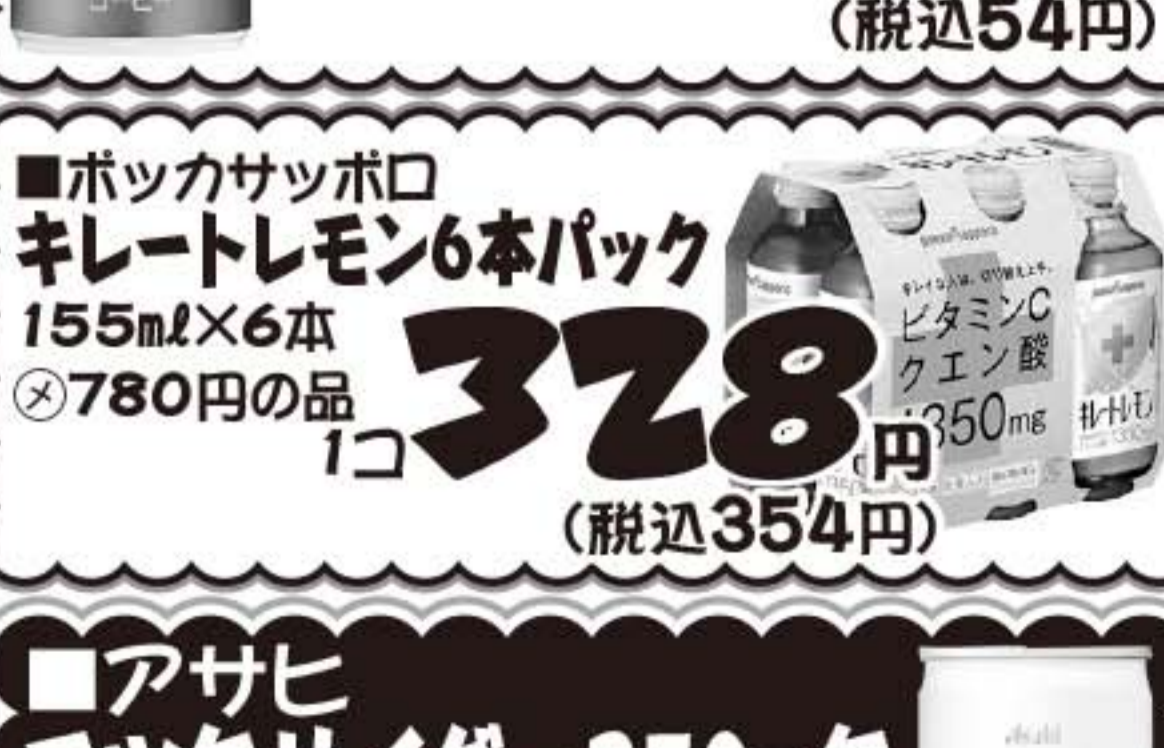

■アップトラスト 農家のお茶・ウーロン茶各2ℓ

各1ケース6本入
パラ売り 1本 **95** 円
(税込103円) (1本あたり88円) (税込570円)

528 円

■アサヒ ワンダ缶コーヒー

・モーニングショット・金の微糖
・カフェオレ・ブラック
各185g缶
×140円の品
各1本 **50** 円
(税込54円)

■チェリオ メガ700フルーサイダー

700ml
×130円の品
1本 **69** 円
(税込75円)