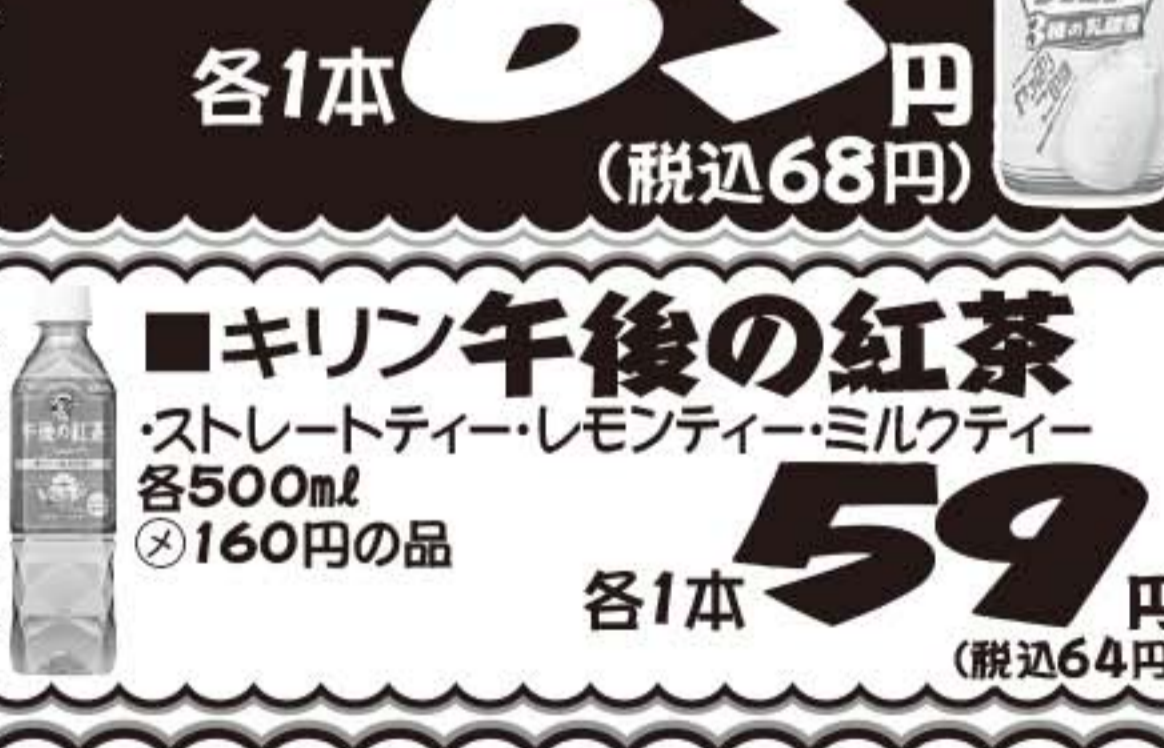

500ml
×170円の品 1本 **119** 円
(税込129円)

■大塚製薬 ポカリスエット

900ml
×170円
の品 1本 **109** 円
(税込118円)

■カルピス・ぐんぐんぐルト 500ml

・Welch's1房分のみどう 470ml
×160円の品
各1本 **63** 円
(税込68円)

■カルピス

・カルピスウォーター 500ml
・カルピスソーダ 500ml
・カルピスサ・リッチ 490ml
×160円の品
各1本 **63** 円
(税込68円)